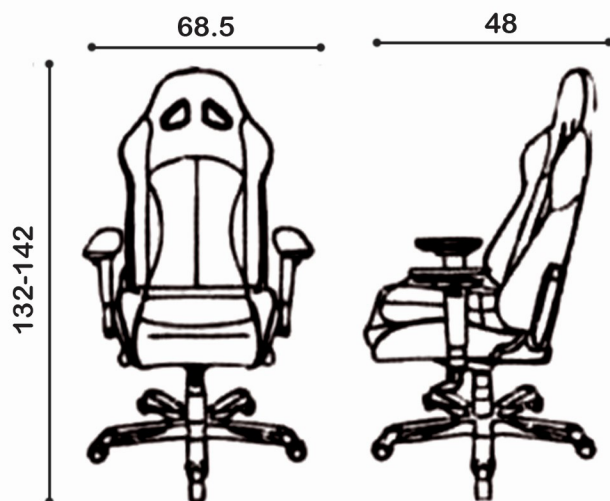

راهنمای قد و وزن

۹۱	حداکثر وزن کاربر
۱۷۸	حداکثر قد کاربر
۱۷۵	توصیه شده برای کاربران با قد
۷۷	توصیه شده برای کاربران با وزن
لاغر و میانه اندام	توصیه شده برای کاربران با اندام

تنوع رنگی

رنگ اصلی	رنگ فریم و کناره ها
	
	<input checked="" type="checkbox"/> 
	
	
	
	
	
	

راهنمای قد و وزن

۹۱	حداکثر وزن کاربر
۱۸۵	حداکثر قد کاربر
۱۸۰	توصیه شده برای کاربران با قد
۸۲	توصیه شده برای کاربران با وزن
لاغر و میانه اندام	توصیه شده برای کاربران با اندام

UNIVERSE - GX1 (کائنات)

تنوع رنگی

رنگ اصلی | رنگ فریم و کناره ها

راهنمای قد و وزن

۱۳۶	حداکثر وزن کاربر
۱۸۸	حداکثر قد کاربر
۱۷۵ تا ۱۸۸	توصیه شده برای کاربران با قد
۱۲۵	توصیه شده برای کاربران با وزن
لاغر، میانه اندام و ورزشی	توصیه شده برای کاربران با اندام