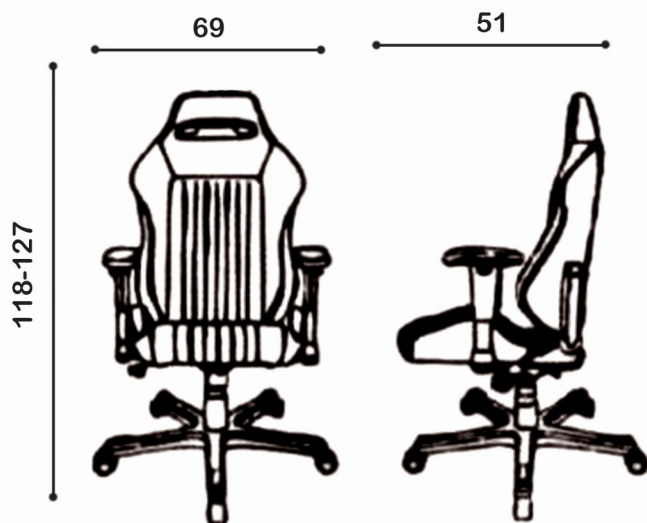

GOLDSIT

Office furniture manufacturing

 [goldsit.co](https://www.instagram.com/goldsit.co)

 www.goldsit.ir

 goldsit.co@gmail.com

 021-88622173 / 021-88064025

تنوع رنگی

رنگ اصلی | رنگ فریم و کناره ها

راهنمای قد و وزن

۹۱	حداکثر وزن کاربر
۱۷۸	حداکثر قد کاربر
۱۷۵	توصیه شده برای کاربران با قد
۷۷	توصیه شده برای کاربران با وزن
لاغر و میانه اندام	توصیه شده برای کاربران با اندام

تنوع رنگی

رنگ اصلی	رنگ فریم و کناره ها
	
	<input checked="" type="checkbox"/> 
	
	
	
	
	
	

راهنمای قد و وزن

۹۱	حداکثر وزن کاربر
۱۸۵	حداکثر قد کاربر
۱۸۰	توصیه شده برای کاربران با قد
۸۲	توصیه شده برای کاربران با وزن
لاغر و میانه اندام	توصیه شده برای کاربران با اندام

UNIVERSE - GX1 (کائنات)

تنوع رنگی

رنگ اصلی | رنگ فریم و کناره ها

راهنمای قد و وزن

۱۳۶	حداکثر وزن کاربر
۱۸۸	حداکثر قد کاربر
۱۷۵ تا ۱۸۸	توصیه شده برای کاربران با قد
۱۲۵	توصیه شده برای کاربران با وزن
لاغر، میانه اندام و ورزشی	توصیه شده برای کاربران با اندام