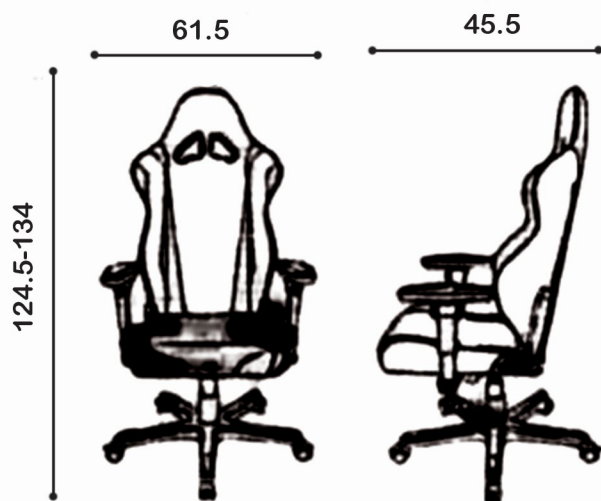

راهنمای قد و وزن

۹۱	حداکثر وزن کاربر
۱۷۸	حداکثر قد کاربر
۱۷۵	توصیه شده برای کاربران با قد
۷۷	توصیه شده برای کاربران با وزن
لاغر و میانه اندام	توصیه شده برای کاربران با اندام

تنوع رنگی

رنگ اصلی	رنگ فریم و کناره ها
	
	<input checked="" type="checkbox"/> 
	
	
	
	
	
	

راهنمای قد و وزن

۹۱	حداکثر وزن کاربر
۱۸۵	حداکثر قد کاربر
۱۸۰	توصیه شده برای کاربران با قد
۸۲	توصیه شده برای کاربران با وزن
لاغر و میانه اندام	توصیه شده برای کاربران با اندام

UNIVERSE - GX1 (کائنات)

تنوع رنگی

رنگ اصلی | رنگ فریم و کناره ها

راهنمای قد و وزن

۱۳۶	حداکثر وزن کاربر
۱۸۸	حداکثر قد کاربر
۱۷۵ تا ۱۸۸	توصیه شده برای کاربران با قد
۱۲۵	توصیه شده برای کاربران با وزن
لاغر، میانه اندام و ورزشی	توصیه شده برای کاربران با اندام