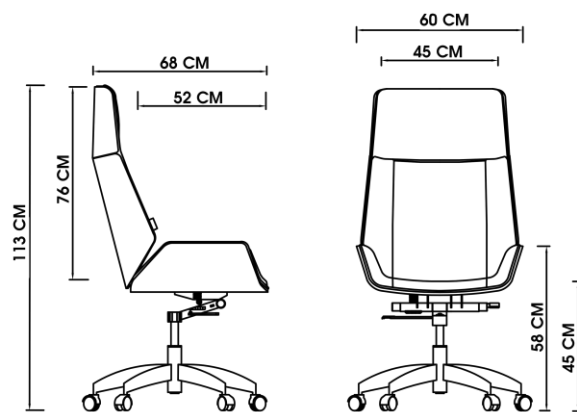

ابعاد و اندازه

DRAMA M2080W

Drama E2080W

DRAMA R2080W

کالیته رنگی

چرم معمولی

پارچه ای

برخی پروژه های اجرا شده