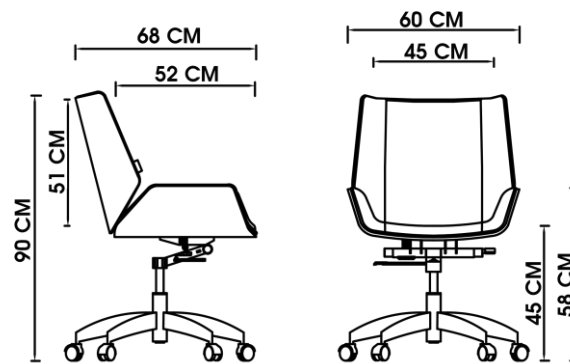

ابعاد و اندازه

DRAMA M2080W

Drama E2080W

DRAMA R2080W

کالیته رنگی

چرم معمولی

پارچه ای

برخی پروژه های اجرا شده