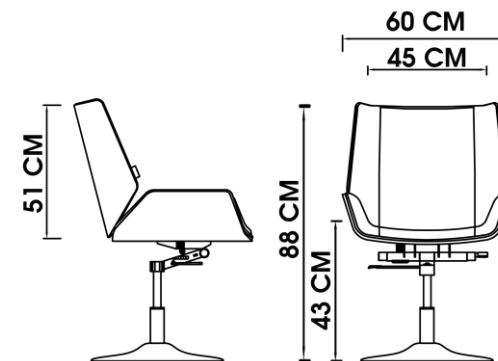

ابعاد و اندازه

DRAMA M2080W

Drama E2080W

DRAMA R2080W

کالیته رنگی

چرم معمولی

پارچه ای

برخی پروژه های اجرا شده