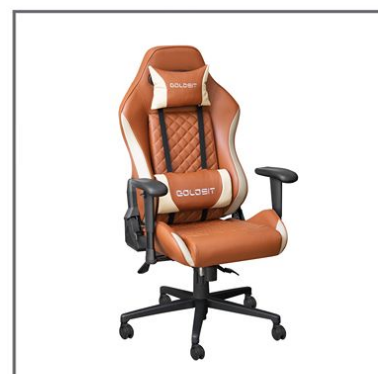

GX2 - Squad

صندلی گیمینگ

- دسته تنظیمی
- پایه پنج پر فلزی با رنگ پوششی مشکی
- قابلیت تخت خواب شو و استفاده از زاویه 180 درجه
- مکانیزم تنظیم پشتی همراه با بالشتک پشت سری و قوس کمر