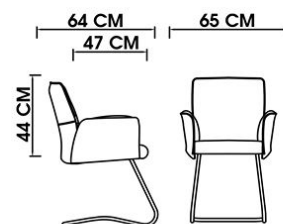

## A260

عرض کلی: 61 cm عمق نشیمن: 51 cm

عمق کلی: 70 cm عرض نشیمن: 50 cm

ارتفاع تا بالای دسته: 68-80 cm

## R240

عرض کلی: 65 cm عمق نشیمن: 47 cm

عمق کلی: 64 cm عرض نشیمن: 44 cm

ارتفاع تا بالای دسته: 57-69 cm

## H240

عرض کلی: 65 cm عمق نشیمن: 47 cm

عمق کلی: 64 cm عرض نشیمن: 44 cm

ارتفاع تا بالای دسته: 63 cm

## C240

عرض کلی: 65 cm عمق نشیمن: 47 cm

عمق کلی: 64 cm عرض نشیمن: 44 cm

ارتفاع تا بالای دسته: 63 cm