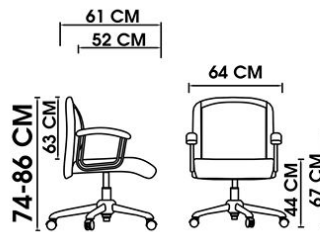

## C2040

عرض کلی: 64 cm	عمق نشیمن: 50 cm
عمق کلی: 70 cm	عرض نشیمن: 52 cm
ارتفاع تا بالای دسته: 69 cm	

## A280

عرض کلی: 64 cm عمق نشیمن: 52 cm

عمق کلی: 61 cm عرض نشیمن: 52 cm

ارتفاع تا بالای دسته: 67-79 cm

## K280

عرض کلی: 64 cm عمق نشیمن: 52 cm

عمق کلی: 61 cm عرض نشیمن: 52 cm

ارتفاع تا بالای دسته: 67-79 cm

## C280A

عرض کلی: 64 cm عمق نشیمن: 52 cm

عمق کلی: 61 cm عرض نشیمن: 52 cm

ارتفاع تا بالای دسته: 70 cm