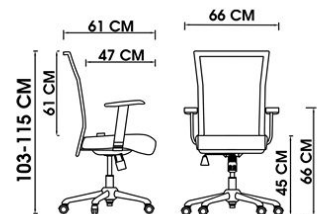

## A280

عرض کلی: 64 cm عمق نشیمن: 52 cm

عمق کلی: 61 cm عرض نشیمن: 52 cm

ارتفاع تا بالای دسته: 67-79 cm

## C280K

عرض کلی: 64 cm عمق نشیمن: 52 cm

عمق کلی: 61 cm عرض نشیمن: 52 cm

ارتفاع تا بالای دسته: 70cm

## UK10

عرض کلی: 66cm عمق نشیمن: 47cm

عمق کلی: 61cm عرض نشیمن: 50cm

ارتفاع تا بالای دسته: 66-78 cm

## UK10D

عرض کلی: 66cm عمق نشیمن: 47cm

عمق کلی: 61cm عرض نشیمن: 50cm

ارتفاع تا بالای دسته: 66-78 cm