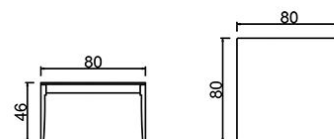

T80

طول: 80 cm

عرض: 80 cm

ارتفاع: 46 cm