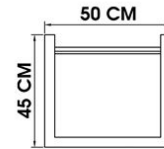

## S80N1

عرض کلی: 66 cm عمق نشیمن: 50 cm

عمق کلی: 71 cm عرض نشیمن: 49 cm

ارتفاع تا بالای دسته: 62 cm

## S80N2

عرض کلی: 117 cm عمق نشیمن: 50 cm

عمق کلی: 71 cm عرض نشیمن: 100 cm

ارتفاع تا بالای دسته: 62 cm

ارتفاع تا بالای دسته: 60 cm

T70

طول: 110 cm

عرض: 60 cm

ارتفاع: 45 cm

# HERMES

E70

طول:	50 cm
عرض:	50 cm
ارتفاع:	45 cm

T10

قطر:	80 cm
عرض:	
ارتفاع:	44 cm