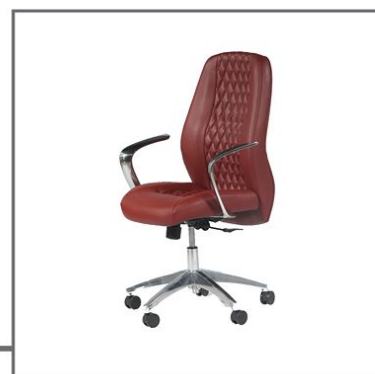

A2090

صندلی معاونتی  
پایه پنج پر آبکاری کروم با نوار هم رنگ روکش

R2090

مبل گردان  
پایه بشقابی آبکاری کروم با نوار هم رنگ روکش

**GOLOSIT**

**G** LEXI  
2050

M2050

صندلی مدیریتی  
دسته دایکست آلومینیوم، پایه پنج پر کروم

E2050

صندلی کارشناسی  
دسته دایکست آلومینیوم، پایه پنج پر کروم

C2050

صندلی کنفرانسی  
پایه آبکاری کروم، پد دسته هم‌رنگ روکش

**GOLOSIT**

**G** OSCAR  
2040

M2040

صندلی مدیریتی  
دسته و پایه آبکاری کروم با پد رودسته  
و مغزی همرنگ روکش