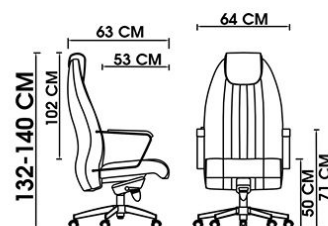

## M2060

عرض کلی: 62 cm عمق نشیمن: 48 cm

عمق کلی: 61 cm عرض نشیمن: 50 cm

ارتفاع تا بالای دسته: 63-73 cm

## E2060

عرض کلی: 62 cm عمق نشیمن: 48 cm

عمق کلی: 61 cm عرض نشیمن: 50 cm

ارتفاع تا بالای دسته: 63-73 cm

## C2060

عرض کلی: 62 cm عمق نشیمن: 48 cm

عمق کلی: 61 cm عرض نشیمن: 50 cm

ارتفاع تا بالای دسته: 63 cm

## M2040

عرض کلی: 64 cm	عمق نشیمن: 53 cm
عمق کلی: 63 cm	عرض نشیمن: 52 cm
ارتفاع تا بالای دسته: 71-79 cm	