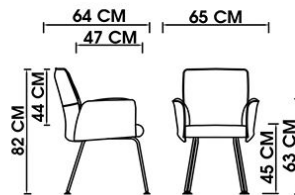

## A260

عرض کلی: 61 cm عمق نشیمن: 51 cm

عمق کلی: 70 cm عرض نشیمن: 50 cm

ارتفاع تا بالای دسته: 68-80 cm

## K240

عرض کلی: 65 cm عمق نشیمن: 47 cm

عمق کلی: 64 cm عرض نشیمن: 44 cm

ارتفاع تا بالای دسته: 42-54 cm

## R240

عرض کلی: 65 cm عمق نشیمن: 47 cm

عمق کلی: 64 cm عرض نشیمن: 44 cm

ارتفاع تا بالای دسته: 57-69 cm

## H240

عرض کلی: 65 cm عمق نشیمن: 47 cm

عمق کلی: 64 cm عرض نشیمن: 44 cm

ارتفاع تا بالای دسته: 63 cm