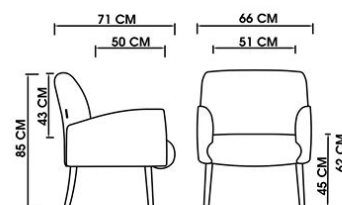

## H240

عرض کلی: 65 cm عمق نشیمن: 47 cm

عمق کلی: 64 cm عرض نشیمن: 44 cm

ارتفاع تا بالای دسته: 63 cm

## T90

طول: 110 cm

عرض: 60 cm

ارتفاع: 47 cm

## S80N1

عرض کلی: 66 cm عمق نشیمن: 50 cm

عمق کلی: 71 cm عرض نشیمن: 49 cm

ارتفاع تا بالای دسته: 62 cm

## S80N2

عرض کلی: 117 cm عمق نشیمن: 50 cm

عمق کلی: 71 cm عرض نشیمن: 100 cm

ارتفاع تا بالای دسته: 62 cm