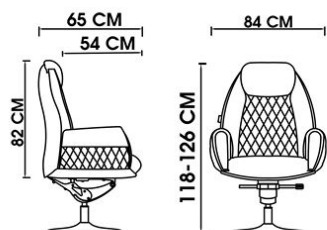

## M2092

عرض کلی: 84 cm عمق نشیمن: 54 cm

عمق کلی: 73 cm عرض نشیمن: 53 cm

ارتفاع تا بالای دسته: 73-81 cm

## A2092

عرض کلی: 84 cm عمق نشیمن: 54 cm

عمق کلی: 65 cm عرض نشیمن: 53 cm

ارتفاع تا بالای دسته: 73-81 cm

## R2092

عرض کلی: 84 cm عمق نشیمن: 54 cm

عمق کلی: 65 cm عرض نشیمن: 53 cm

ارتفاع تا بالای دسته: 73-81 cm