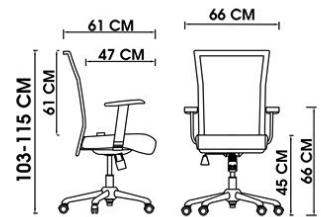

## A280

عرض کلی: 64 cm عمق نشیمن: 52 cm

عمق کلی: 61 cm عرض نشیمن: 52 cm

ارتفاع تا بالای دسته: 67-79 cm

## C280K

عرض کلی: 64 cm عمق نشیمن: 52 cm

عمق کلی: 61 cm عرض نشیمن: 52 cm

ارتفاع تا بالای دسته: 70cm

## UK10

عرض کلی: 66cm عمق نشیمن: 47cm

عمق کلی: 61cm عرض نشیمن: 50cm

ارتفاع تا بالای دسته: 66-78 cm

## UK10D

عرض کلی: 66cm عمق نشیمن: 47cm

عمق کلی: 61cm عرض نشیمن: 50cm

ارتفاع تا بالای دسته: 66-78 cm