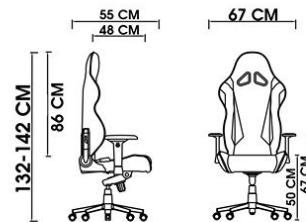

## UK10D

عرض کلی: 66cm عمق نشیمن: 47cm

عمق کلی: 61cm عرض نشیمن: 50cm

ارتفاع تا بالای دسته: 66-78 cm

## GX1

عرض کلی: 74 cm عمق نشیمن: 53 cm

عمق کلی: 64 cm عرض نشیمن: 53 cm

ارتفاع تا بالای دسته: 70-80 cm

## GX2

عرض کلی: 67 cm عمق نشیمن: 51 cm

عمق کلی: 60 cm عرض نشیمن: 51 cm

ارتفاع تا بالای دسته: 64-74 cm

## GX3

عرض کلی: 67 cm عمق نشیمن: 48 cm

عمق کلی: 55 cm عرض نشیمن: 45 cm

ارتفاع تا بالای دسته: 67-77 cm