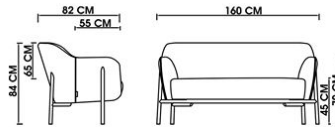

## H240

عرض کلی: 65 cm عمق نشیمن: 47 cm

عمق کلی: 64 cm عرض نشیمن: 44 cm

ارتفاع تا بالای دسته: 63 cm

## W240N3

عرض کلی: 65 cm عمق نشیمن: 47 cm

عمق کلی: 64 cm عرض نشیمن: 44 cm

ارتفاع تا بالای دسته: 63 cm

## S90N1

عرض کلی: 82 cm عمق نشیمن: 55 cm

عمق کلی: 80 cm عرض نشیمن: 46 cm

ارتفاع تا بالای دسته: 70 cm

## S90N2

عرض کلی: 160 cm عمق نشیمن: 55 cm

عمق کلی: 82 cm عرض نشیمن: 135 cm

ارتفاع تا بالای دسته: 70 cm