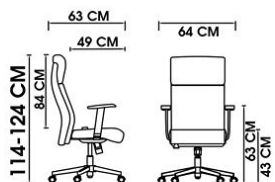

## M300

عرض کلی: 64 cm عمق نشیمن: 48 cm

عمق کلی: 63 cm عرض نشیمن: 50 cm

ارتفاع تا بالای دسته: 63-73cm

## C300

عرض کلی: 64 cm عمق نشیمن: 48 cm

عمق کلی: 54 cm عرض نشیمن: 50 cm

ارتفاع تا بالای دسته: 63 cm

## M220

عرض کلی: 64 cm عمق نشیمن: 49 cm

عمق کلی: 63 cm عرض نشیمن: 50 cm

ارتفاع تا بالای دسته: 63-73 cm