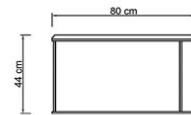

# HERMES

E70

طول:	50 cm
عرض:	50 cm
ارتفاع:	45 cm

T10

قطر:	80 cm
عرض:	
ارتفاع:	44 cm