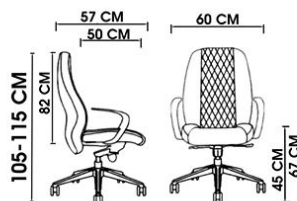

## M2050

عرض کلی: 68 cm عمق نشیمن: 50 cm

عمق کلی: 57 cm عرض نشیمن: 50 cm

ارتفاع تا بالای دسته: 67-75 cm

## E2050

عرض کلی: 60 cm عمق نشیمن: 50 cm

عمق کلی: 57 cm عرض نشیمن: 50 cm

ارتفاع تا بالای دسته: 67-77 cm