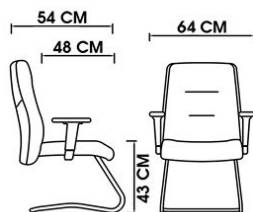

## UK10

عرض کلی: 66cm عمق نشیمن: 47cm

عمق کلی: 61cm عرض نشیمن: 50cm

ارتفاع تا بالای دسته: 66-78 cm

## UK10D

عرض کلی: 66cm عمق نشیمن: 47cm

عمق کلی: 61cm عرض نشیمن: 50cm

ارتفاع تا بالای دسته: 66-78 cm

## M300

عرض کلی: 64 cm عمق نشیمن: 48 cm

عمق کلی: 63 cm عرض نشیمن: 50 cm

ارتفاع تا بالای دسته: 63-73cm

## K300

عرض کلی: 62 cm عمق نشیمن: 48 cm

عمق کلی: 54 cm عرض نشیمن: 50 cm

ارتفاع تا بالای دسته: 66-78 cm