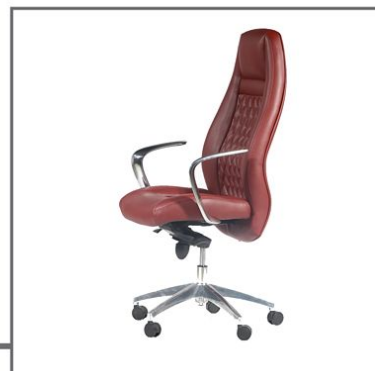

A2090

صندلی معاونتی  
پایه پنج پر آبکاری کروم با نوار هم رنگ روکش

R2090

مبل گردان  
پایه بشقابی آبکاری کروم با نوار هم رنگ روکش

**GOLOSIT**

**G** LEXI  
2050

M2050

صندلی مدیریتی  
دسته دایکست آلومینیوم، پایه پنج پر کروم