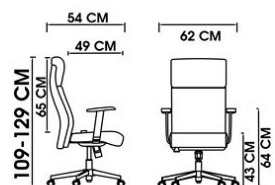

E220

عرض کلی: 62 cm عمق نشیمن: 49 cm

عمق کلی: 54 cm عرض نشیمن: 49 cm

ارتفاع تا بالای دسته: 64-74 cm