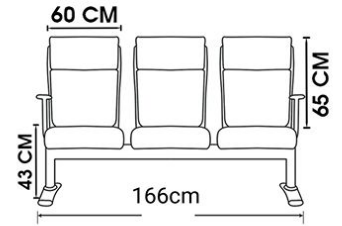

W220N3

عرض کلی: 60 cm عمق نشیمن: 49 cm

عمق کلی: عرض نشیمن: 49 cm

ارتفاع نشیمن: 43 cm ارتفاع پشتی: 65 cm