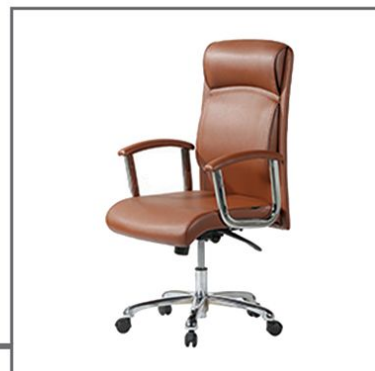

C2060

صندلی کنفرانسی  
پایه آبکاری کروم

**GOLOSIT**

**GENIUS  
280**

A280

صندلی معاونتی

دسته و پایه آبکاری کروم با پد رودسته  
همرنگ با روکش

K280

صندلی کارشناسی

دسته و پایه آبکاری کروم با پد رودسته  
همرنگ با روکش

C280A

صندلی کنفرانسی

دسته و پایه آبکاری کروم با پد رودسته  
همرنگ با روکش

**GOLOSIT**

**G** LOSHO  
260

A260