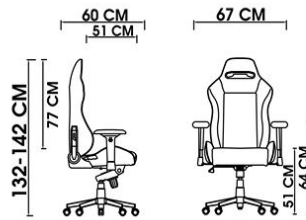

GX2

عرض کلی: 67 cm عمق نشیمن: 51 cm

عمق کلی: 60 cm عرض نشیمن: 51 cm

ارتفاع تا بالای دسته: 64-74 cm