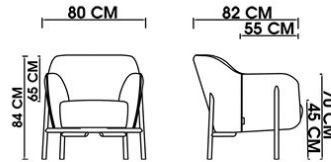

## H240

عرض کلی: 65 cm عمق نشیمن: 47 cm

عمق کلی: 64 cm عرض نشیمن: 44 cm

ارتفاع تا بالای دسته: 63 cm

## W240N3

عرض کلی: 65 cm عمق نشیمن: 47 cm

عمق کلی: 64 cm عرض نشیمن: 44 cm

ارتفاع تا بالای دسته: 63 cm

## S90N1

عرض کلی: 82 cm عمق نشیمن: 55 cm

عمق کلی: 80 cm عرض نشیمن: 46 cm

ارتفاع تا بالای دسته: 70 cm