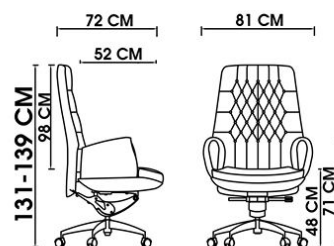

## A2092

عرض کلی: 84 cm عمق نشیمن: 54 cm

عمق کلی: 65 cm عرض نشیمن: 53 cm

ارتفاع تا بالای دسته: 73-81 cm

## R2092

عرض کلی: 84 cm عمق نشیمن: 54 cm

عمق کلی: 65 cm عرض نشیمن: 53 cm

ارتفاع تا بالای دسته: 73-81 cm

## M2090

عرض کلی: 81 cm عمق نشیمن: 52 cm

عمق کلی: 72 cm عرض نشیمن: 53 cm

ارتفاع تا بالای دسته: 71-79 cm

## A2090

عرض کلی: 81 cm عمق نشیمن: 52 cm

عمق کلی: 65 cm عرض نشیمن: 53 cm

ارتفاع تا بالای دسته: 71-79 cm