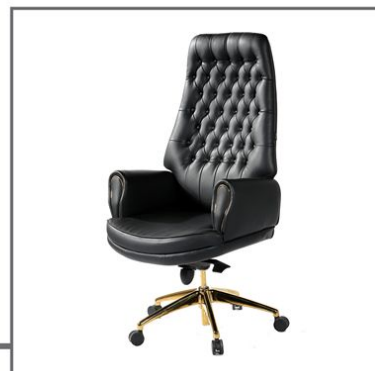

R2092

میل گردان  
پایه بشقابی کروم و دسته چوب  
راش گردویی

GOLOSIT

[WWW.GOLDSIT.IR](http://WWW.GOLDSIT.IR)

**GOLOSIT**

**G** ROYAL  
2090G

M2090G

صندلی مدیریتی  
پایه پنج پر آبکاری طلایی با نوار طلایی