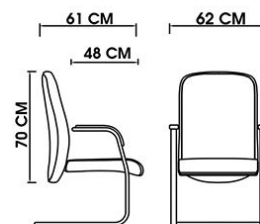

## M2080

عرض کلی: 60 cm عمق نشیمن: 52 cm

عمق کلی: 68 cm عرض نشیمن: 55 cm

ارتفاع تا بالای دسته: 58-66 cm

## M2060

عرض کلی: 62 cm عمق نشیمن: 48 cm

عمق کلی: 61 cm عرض نشیمن: 50 cm

ارتفاع تا بالای دسته: 63-73 cm

## E2060

عرض کلی: 62 cm عمق نشیمن: 48 cm

عمق کلی: 61 cm عرض نشیمن: 50 cm

ارتفاع تا بالای دسته: 63-73 cm

## C2060

عرض کلی: 62 cm عمق نشیمن: 48 cm

عمق کلی: 61 cm عرض نشیمن: 50 cm

ارتفاع تا بالای دسته: 63 cm