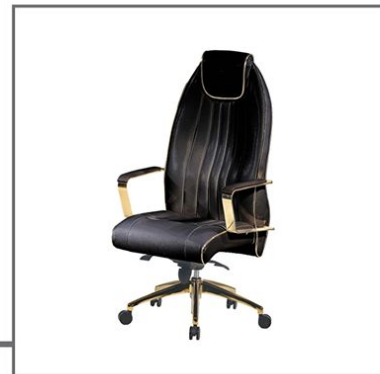

E2040

صندلی کارشناسی  
دسته و پایه آبکاری کروم با پد رودسته  
و مغزی همرنگ روکش

C2040

صندلی کنفرانسی  
پایه آبکاری کروم با پد رودسته و مغزی  
همرنگ روکش

**GOLOSIT**

OSCAR  
2040G

M2040G

صندلی مدیریتی  
دسته و پایه آبکاری طلایی با پد رودسته  
همرنگ روکش و مغزی طلایی

E2040G

صندلی کارشناسی  
دسته و پایه آبکاری طلایی با پد رودسته  
همرنگ روکش و مغزی طلایی

**GOLOSIT**

**GOLOSIT**

DRAMA  
2080

M2080W

صندلی مدیریتی  
استراکچر پشتی، چوب راش گردویی  
پایه پنج پر آبکاری کروم

E2080W