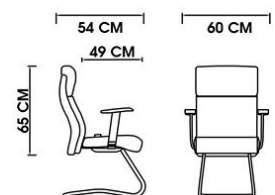

C220

عرض کلی: 60 cm عمق نشیمن: 49 cm

عمق کلی: 54 cm عرض نشیمن: 49 cm

ارتفاع تا بالای دسته: 64 cm