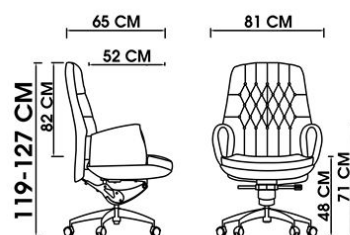

## A2092

عرض کلی: 84 cm عمق نشیمن: 54 cm

عمق کلی: 65 cm عرض نشیمن: 53 cm

ارتفاع تا بالای دسته: 73-81 cm

## R2092

عرض کلی: 84 cm عمق نشیمن: 54 cm

عمق کلی: 65 cm عرض نشیمن: 53 cm

ارتفاع تا بالای دسته: 73-81 cm

## M2090

عرض کلی: 81 cm عمق نشیمن: 52 cm

عمق کلی: 72 cm عرض نشیمن: 53 cm

ارتفاع تا بالای دسته: 71-79 cm

## A2090

عرض کلی: 81 cm عمق نشیمن: 52 cm

عمق کلی: 65 cm عرض نشیمن: 53 cm

ارتفاع تا بالای دسته: 71-79 cm