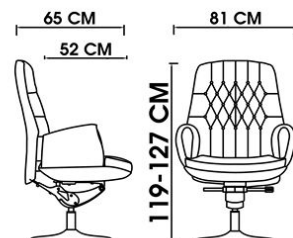

## A2092

عرض کلی: 84 cm عمق نشیمن: 54 cm

عمق کلی: 65 cm عرض نشیمن: 53 cm

ارتفاع تا بالای دسته: 73-81 cm

## M2090

عرض کلی: 81 cm عمق نشیمن: 52 cm

عمق کلی: 72 cm عرض نشیمن: 53 cm

ارتفاع تا بالای دسته: 71-79 cm

## A2090

عرض کلی: 81 cm عمق نشیمن: 52 cm

عمق کلی: 65 cm عرض نشیمن: 53 cm

ارتفاع تا بالای دسته: 71-79 cm

## R2090

عرض کلی: 81 cm عمق نشیمن: 52 cm

عمق کلی: 65 cm عرض نشیمن: 53 cm

ارتفاع تا بالای دسته: 71-79 cm