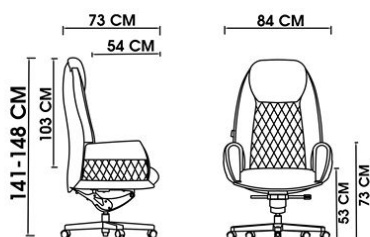

## M2092

عرض کلی: 84 cm عمق نشیمن: 54 cm

عمق کلی: 73 cm عرض نشیمن: 53 cm

ارتفاع تا بالای دسته: 73-81 cm

## A2092

عرض کلی: 84 cm عمق نشیمن: 54 cm

عمق کلی: 65 cm عرض نشیمن: 53 cm

ارتفاع تا بالای دسته: 73-81 cm