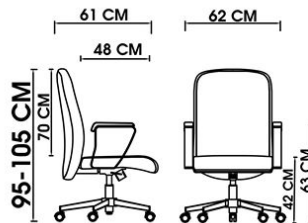

## M2060

عرض کلی: 62 cm عمق نشیمن: 48 cm

عمق کلی: 61 cm عرض نشیمن: 50 cm

ارتفاع تا بالای دسته: 63-73 cm

## E2060

عرض کلی: 62 cm عمق نشیمن: 48 cm

عمق کلی: 61 cm عرض نشیمن: 50 cm

ارتفاع تا بالای دسته: 63-73 cm