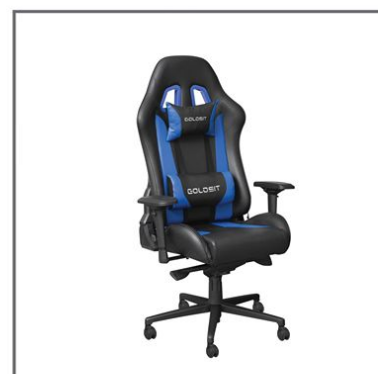

## GX1- Universe

صندلی گیمینگ

- دسته تنظیمی چند حالتی
- پایه پنج پر فلزی با رنگ پوششی مشکی
- قابلیت تخت خواب شو و استفاده از زاویه 180 درجه
- مکانیزم تنظیم پشتی همراه با بالشنگ پشت سری و قوس کمر

**GOLOSIT**