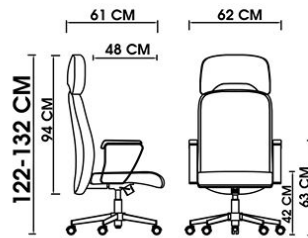

## E2080

عرض کلی: 60 cm عمق نشیمن: 52 cm

عمق کلی: 68 cm عرض نشیمن: 55 cm

ارتفاع تا بالای دسته: 58-66 cm

## R2080

عرض کلی: 60 cm عمق نشیمن: 52 cm

عمق کلی: 68 cm عرض نشیمن: 55 cm

ارتفاع تا بالای دسته: 58-66 cm

## M2060

عرض کلی: 62 cm عمق نشیمن: 48 cm

عمق کلی: 61 cm عرض نشیمن: 50 cm

ارتفاع تا بالای دسته: 63-73 cm

## E2060

عرض کلی: 62 cm عمق نشیمن: 48 cm

عمق کلی: 61 cm عرض نشیمن: 50 cm

ارتفاع تا بالای دسته: 63-73 cm