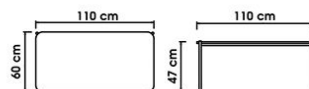

طول: 110 cm

عرض: 60 cm

ارتفاع: 47 cm