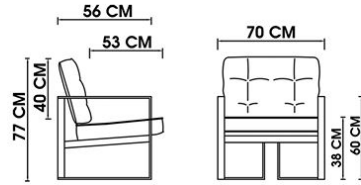

## S80N1

عرض کلی: 66 cm عمق نشیمن: 50 cm

عمق کلی: 71 cm عرض نشیمن: 49 cm

ارتفاع تا بالای دسته: 62 cm

## S80N2

عرض کلی: 117 cm عمق نشیمن: 50 cm

عمق کلی: 71 cm عرض نشیمن: 100 cm

ارتفاع تا بالای دسته: 62 cm

# HERMES

S70N1

عرض کلی: 70 cm عمق نشیمن: 53 cm

عمق کلی: 56 cm عرض نشیمن: 62 cm

ارتفاع تا بالای دسته: 60 cm

S70N2

عرض کلی: 140 cm عمق نشیمن: 53 cm

عمق کلی: 56 cm عرض نشیمن: 132 cm

ارتفاع تا بالای دسته: 60 cm

T70

طول: 110 cm

عرض: 60 cm

ارتفاع: 45 cm