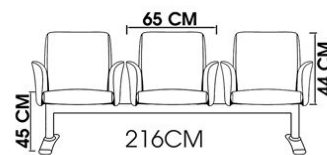

W240N3

عرض کلی: 65 cm عمق نشیمن: 47 cm

عمق کلی: 64 cm عرض نشیمن: 44 cm

ارتفاع تا بالای دسته: 63 cm