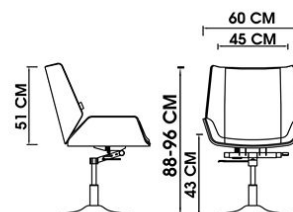

## M2080

عرض کلی: 60 cm عمق نشیمن: 52 cm

عمق کلی: 68 cm عرض نشیمن: 55 cm

ارتفاع تا بالای دسته: 58-66 cm

## E2080

عرض کلی: 60 cm عمق نشیمن: 52 cm

عمق کلی: 68 cm عرض نشیمن: 55 cm

ارتفاع تا بالای دسته: 58-66 cm

## R2080

عرض کلی: 60 cm عمق نشیمن: 52 cm

عمق کلی: 68 cm عرض نشیمن: 55 cm

ارتفاع تا بالای دسته: 58-66 cm