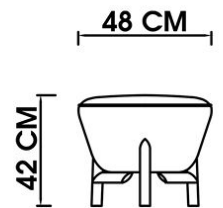

HERMES

E70

طول:	50 cm
عرض:	50 cm
ارتفاع:	45 cm

T10

قطر:	80 cm
عرض:	
ارتفاع:	44 cm

SHARA

P90

قطر:	48 cm
عرض:	
ارتفاع:	42 cm

48 CM

42 CM