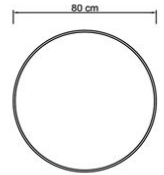

# HERMES

E70

طول:	50 cm
عرض:	50 cm
ارتفاع:	45 cm

T10

قطر:	80 cm
عرض:	
ارتفاع:	44 cm