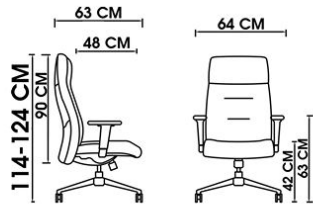

## UK10D

عرض کلی: 66cm عمق نشیمن: 47cm

عمق کلی: 61cm عرض نشیمن: 50cm

ارتفاع تا بالای دسته: 66-78 cm

## GX2

عرض کلی: 67 cm عمق نشیمن: 51 cm

عمق کلی: 60 cm عرض نشیمن: 51 cm

ارتفاع تا بالای دسته: 64-74 cm

## GX3

عرض کلی: 67 cm عمق نشیمن: 48 cm

عمق کلی: 55 cm عرض نشیمن: 45 cm

ارتفاع تا بالای دسته: 67-77 cm

## M300

عرض کلی: 64 cm عمق نشیمن: 48 cm

عمق کلی: 63 cm عرض نشیمن: 50 cm

ارتفاع تا بالای دسته: 63-73cm