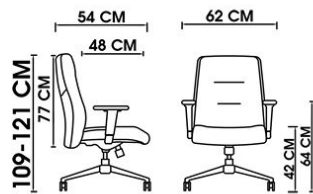

## UK10

عرض کلی: 66cm عمق نشیمن: 47cm

عمق کلی: 61cm عرض نشیمن: 50cm

ارتفاع تا بالای دسته: 66-78 cm

## UK10D

عرض کلی: 66cm عمق نشیمن: 47cm

عمق کلی: 61cm عرض نشیمن: 50cm

ارتفاع تا بالای دسته: 66-78 cm

## GX3

عرض کلی: 67 cm عمق نشیمن: 48 cm

عمق کلی: 55 cm عرض نشیمن: 45 cm

ارتفاع تا بالای دسته: 67-77 cm

## M300

عرض کلی: 64 cm عمق نشیمن: 48 cm

عمق کلی: 63 cm عرض نشیمن: 50 cm

ارتفاع تا بالای دسته: 63-73cm