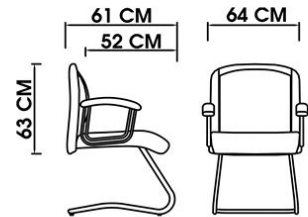

## K280

عرض کلی: 64 cm عمق نشیمن: 52 cm

عمق کلی: 61 cm عرض نشیمن: 52 cm

ارتفاع تا بالای دسته: 67-79 cm

## C280A

عرض کلی: 64 cm عمق نشیمن: 52 cm

عمق کلی: 61 cm عرض نشیمن: 52 cm

ارتفاع تا بالای دسته: 70 cm

## C280K

عرض کلی: 64 cm عمق نشیمن: 52 cm

عمق کلی: 61 cm عرض نشیمن: 52 cm

ارتفاع تا بالای دسته: 70cm

## UK10

عرض کلی: 66cm عمق نشیمن: 47cm

عمق کلی: 61cm عرض نشیمن: 50cm

ارتفاع تا بالای دسته: 66-78 cm