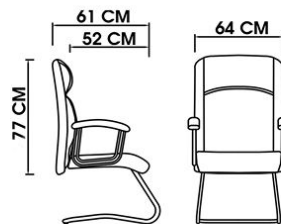

## A280

عرض کلی: 64 cm عمق نشیمن: 52 cm

عمق کلی: 61 cm عرض نشیمن: 52 cm

ارتفاع تا بالای دسته: 67-79 cm

## K280

عرض کلی: 64 cm عمق نشیمن: 52 cm

عمق کلی: 61 cm عرض نشیمن: 52 cm

ارتفاع تا بالای دسته: 67-79 cm

## C280A

عرض کلی: 64 cm عمق نشیمن: 52 cm

عمق کلی: 61 cm عرض نشیمن: 52 cm

ارتفاع تا بالای دسته: 70 cm

## UK10

عرض کلی: 66cm عمق نشیمن: 47cm

عمق کلی: 61cm عرض نشیمن: 50cm

ارتفاع تا بالای دسته: 66-78 cm