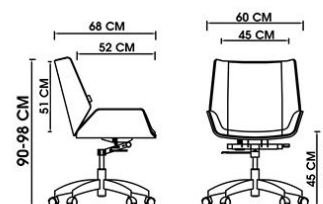

## C2050

عرض کلی: 61 cm عمق نشیمن: 50 cm

عمق کلی: 60 cm عرض نشیمن: 50 cm

ارتفاع تا بالای دسته: 65 cm

## M2080

عرض کلی: 60 cm عمق نشیمن: 52 cm

عمق کلی: 68 cm عرض نشیمن: 55 cm

ارتفاع تا بالای دسته: 58-66 cm

## E2080

عرض کلی: 60 cm عمق نشیمن: 52 cm

عمق کلی: 68 cm عرض نشیمن: 55 cm

ارتفاع تا بالای دسته: 58-66 cm