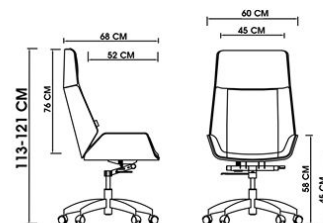

## E2050

عرض کلی: 60 cm عمق نشیمن: 50 cm

عمق کلی: 57 cm عرض نشیمن: 50 cm

ارتفاع تا بالای دسته: 67-77 cm

## C2050

عرض کلی: 61 cm عمق نشیمن: 50 cm

عمق کلی: 60 cm عرض نشیمن: 50 cm

ارتفاع تا بالای دسته: 65 cm

## M2080

عرض کلی: 60 cm عمق نشیمن: 52 cm

عمق کلی: 68 cm عرض نشیمن: 55 cm

ارتفاع تا بالای دسته: 58-66 cm

## E2080

عرض کلی: 60 cm عمق نشیمن: 52 cm

عمق کلی: 68 cm عرض نشیمن: 55 cm

ارتفاع تا بالای دسته: 58-66 cm