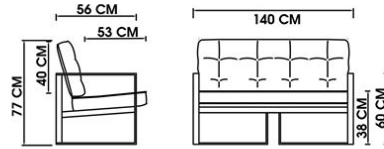

## S80N2

عرض کلی: 117 cm عمق نشیمن: 50 cm

عمق کلی: 71 cm عرض نشیمن: 100 cm

ارتفاع تا بالای دسته: 62 cm

## T80

طول: 80 cm

عرض: 80 cm

ارتفاع: 46 cm

# HERMES

S70N1

عرض کلی: 70 cm عمق نشیمن: 53 cm

عمق کلی: 56 cm عرض نشیمن: 62 cm

ارتفاع تا بالای دسته: 60 cm

S70N2

عرض کلی: 140 cm عمق نشیمن: 53 cm

عمق کلی: 56 cm عرض نشیمن: 132 cm

ارتفاع تا بالای دسته: 60 cm

T70

طول: 110 cm

عرض: 60 cm

ارتفاع: 45 cm