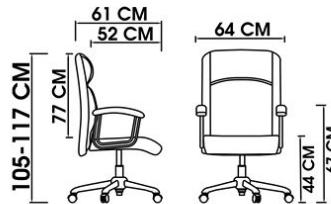

## M2040

عرض کلی: 64 cm	عمق نشیمن: 53 cm
عمق کلی: 63 cm	عرض نشیمن: 52 cm
ارتفاع تا بالای دسته: 71-79 cm	

## E2040

عرض کلی: 64 cm	عمق نشیمن: 52 cm
عمق کلی: 70 cm	عرض نشیمن: 52 cm
ارتفاع تا بالای دسته: 68-78 cm	

## C2040

عرض کلی: 64 cm	عمق نشیمن: 50 cm
عمق کلی: 70 cm	عرض نشیمن: 52 cm
ارتفاع تا بالای دسته: 69 cm	

## A280

عرض کلی: 64 cm عمق نشیمن: 52 cm

عمق کلی: 61 cm عرض نشیمن: 52 cm

ارتفاع تا بالای دسته: 67-79 cm