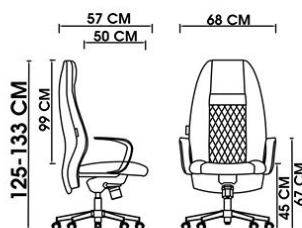

## A2090

عرض کلی: 81 cm عمق نشیمن: 52 cm

عمق کلی: 65 cm عرض نشیمن: 53 cm

ارتفاع تا بالای دسته: 71-79 cm

## R2090

عرض کلی: 81 cm عمق نشیمن: 52 cm

عمق کلی: 65 cm عرض نشیمن: 53 cm

ارتفاع تا بالای دسته: 71-79 cm

## M2050

عرض کلی: 68 cm عمق نشیمن: 50 cm

عمق کلی: 57 cm عرض نشیمن: 50 cm

ارتفاع تا بالای دسته: 67-75 cm

## E2050

عرض کلی: 60 cm عمق نشیمن: 50 cm

عمق کلی: 57 cm عرض نشیمن: 50 cm

ارتفاع تا بالای دسته: 67-77 cm