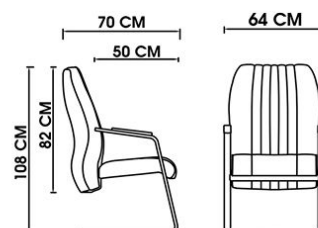

## M2040

عرض کلی: 64 cm	عمق نشیمن: 53 cm
عمق کلی: 63 cm	عرض نشیمن: 52 cm
ارتفاع تا بالای دسته: 71-79 cm	

## E2040

عرض کلی: 64 cm	عمق نشیمن: 52 cm
عمق کلی: 70 cm	عرض نشیمن: 52 cm
ارتفاع تا بالای دسته: 68-78 cm	

## C2040

عرض کلی: 64 cm	عمق نشیمن: 50 cm
عمق کلی: 70 cm	عرض نشیمن: 52 cm
ارتفاع تا بالای دسته: 69 cm	

## A280

عرض کلی: 64 cm عمق نشیمن: 52 cm

عمق کلی: 61 cm عرض نشیمن: 52 cm

ارتفاع تا بالای دسته: 67-79 cm