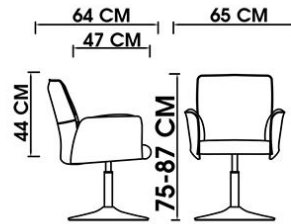

## A260

عرض کلی: 61 cm عمق نشیمن: 51 cm

عمق کلی: 70 cm عرض نشیمن: 50 cm

ارتفاع تا بالای دسته: 68-80 cm

## K240

عرض کلی: 65 cm عمق نشیمن: 47 cm

عمق کلی: 64 cm عرض نشیمن: 44 cm

ارتفاع تا بالای دسته: 42-54 cm

## R240

عرض کلی: 65 cm عمق نشیمن: 47 cm

عمق کلی: 64 cm عرض نشیمن: 44 cm

ارتفاع تا بالای دسته: 57-69 cm

## H240

عرض کلی: 65 cm عمق نشیمن: 47 cm

عمق کلی: 64 cm عرض نشیمن: 44 cm

ارتفاع تا بالای دسته: 63 cm