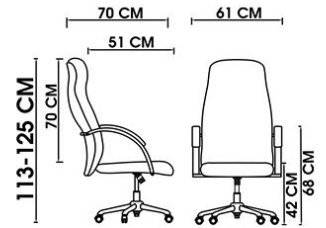

W220N3

عرض کلی: 60 cm عمق نشیمن: 49 cm

عمق کلی: عرض نشیمن: 49 cm

ارتفاع نشیمن: 43 cm ارتفاع پشتی: 65 cm

A260

عرض کلی: 61 cm عمق نشیمن: 51 cm

عمق کلی: 70 cm عرض نشیمن: 50 cm

ارتفاع تا بالای دسته: 68-80 cm

LOSHO