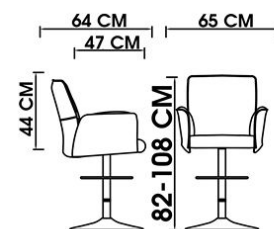

## A260

عرض کلی: 61 cm عمق نشیمن: 51 cm

عمق کلی: 70 cm عرض نشیمن: 50 cm

ارتفاع تا بالای دسته: 68-80 cm

## H240

عرض کلی: 65 cm عمق نشیمن: 47 cm

عمق کلی: 64 cm عرض نشیمن: 44 cm

ارتفاع تا بالای دسته: 63 cm

## C240

عرض کلی: 65 cm عمق نشیمن: 47 cm

عمق کلی: 64 cm عرض نشیمن: 44 cm

ارتفاع تا بالای دسته: 63 cm

## F240

عرض کلی: 65 cm عمق نشیمن: 47 cm

عمق کلی: 64 cm عرض نشیمن: 44 cm

ارتفاع تا بالای دسته: 63-89 cm