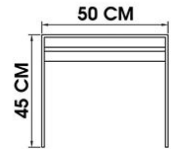

## S80N1

عرض کلی: 66 cm عمق نشیمن: 50 cm

عمق کلی: 71 cm عرض نشیمن: 49 cm

ارتفاع تا بالای دسته: 62 cm

ارتفاع تا بالای دسته: 60 cm

T70

طول: 110 cm

عرض: 60 cm

ارتفاع: 45 cm

# HERMES

E70

طول:	50 cm
عرض:	50 cm
ارتفاع:	45 cm

T10

قطر:	80 cm
عرض:	
ارتفاع:	44 cm