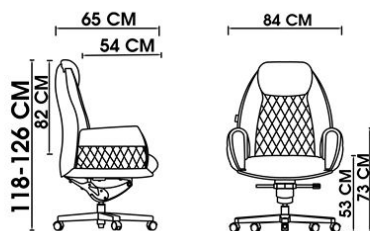

## M2092

عرض کلی: 84 cm عمق نشیمن: 54 cm

عمق کلی: 73 cm عرض نشیمن: 53 cm

ارتفاع تا بالای دسته: 73-81 cm

## A2092

عرض کلی: 84 cm عمق نشیمن: 54 cm

عمق کلی: 65 cm عرض نشیمن: 53 cm

ارتفاع تا بالای دسته: 73-81 cm