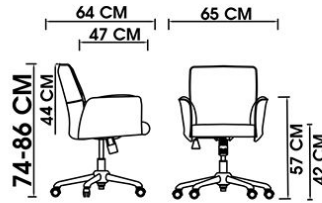

## A260

عرض کلی: 61 cm عمق نشیمن: 51 cm

عمق کلی: 70 cm عرض نشیمن: 50 cm

ارتفاع تا بالای دسته: 68-80 cm

## K240

عرض کلی: 65 cm عمق نشیمن: 47 cm

عمق کلی: 64 cm عرض نشیمن: 44 cm

ارتفاع تا بالای دسته: 42-54 cm