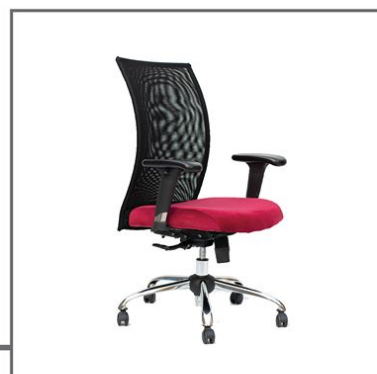

UK10D

صندلی کارمندی
استراکچر پشتی فلزی، دسته تنظیمی
پایه پنج پر آبکاری کروم