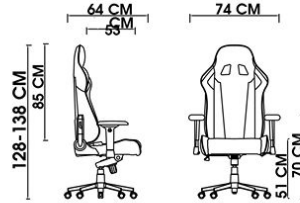

## A280

عرض کلی: 64 cm عمق نشیمن: 52 cm

عمق کلی: 61 cm عرض نشیمن: 52 cm

ارتفاع تا بالای دسته: 67-79 cm

## UK10

عرض کلی: 66cm عمق نشیمن: 47cm

عمق کلی: 61cm عرض نشیمن: 50cm

ارتفاع تا بالای دسته: 66-78 cm

## UK10D

عرض کلی: 66cm عمق نشیمن: 47cm

عمق کلی: 61cm عرض نشیمن: 50cm

ارتفاع تا بالای دسته: 66-78 cm

## GX1

عرض کلی: 74 cm عمق نشیمن: 53 cm

عمق کلی: 64 cm عرض نشیمن: 53 cm

ارتفاع تا بالای دسته: 70-80 cm