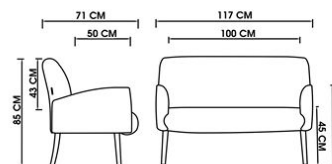

## H240

عرض کلی: 65 cm عمق نشیمن: 47 cm

عمق کلی: 64 cm عرض نشیمن: 44 cm

ارتفاع تا بالای دسته: 63 cm

## S80N1

عرض کلی: 66 cm عمق نشیمن: 50 cm

عمق کلی: 71 cm عرض نشیمن: 49 cm

ارتفاع تا بالای دسته: 62 cm

## S80N2

عرض کلی: 117 cm عمق نشیمن: 50 cm

عمق کلی: 71 cm عرض نشیمن: 100 cm

ارتفاع تا بالای دسته: 62 cm