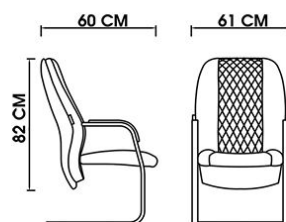

## M2050

عرض کلی: 68 cm عمق نشیمن: 50 cm

عمق کلی: 57 cm عرض نشیمن: 50 cm

ارتفاع تا بالای دسته: 67-75 cm

## E2050

عرض کلی: 60 cm عمق نشیمن: 50 cm

عمق کلی: 57 cm عرض نشیمن: 50 cm

ارتفاع تا بالای دسته: 67-77 cm

## C2050

عرض کلی: 61 cm عمق نشیمن: 50 cm

عمق کلی: 60 cm عرض نشیمن: 50 cm

ارتفاع تا بالای دسته: 65 cm