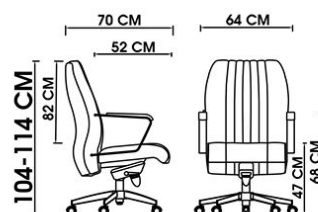

## M2040

عرض کلی: 64 cm	عمق نشیمن: 53 cm
عمق کلی: 63 cm	عرض نشیمن: 52 cm
ارتفاع تا بالای دسته: 71-79 cm	

## E2040

عرض کلی: 64 cm	عمق نشیمن: 52 cm
عمق کلی: 70 cm	عرض نشیمن: 52 cm
ارتفاع تا بالای دسته: 68-78 cm	